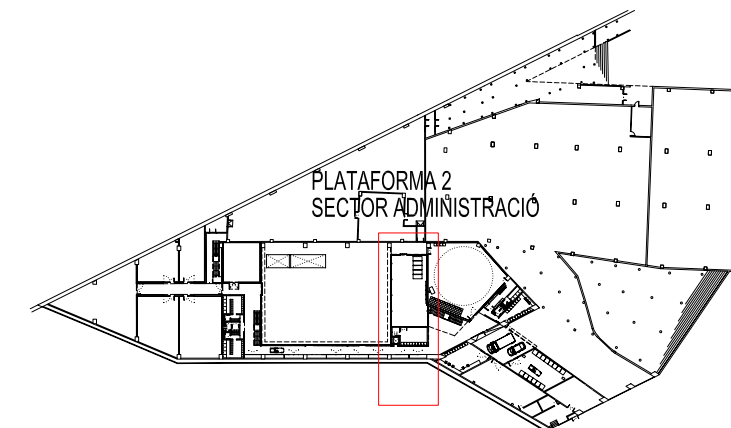

-  Tancament de Cartró-Guix, tipus Pladur Sistema 360/600, 2N15+E+E+2N15. Eixos de doble caixa separats 600mm
-  Tancament de Cartró-Guix, tipus Pladur Sistema 250/400, 2N15+E+2N15. Eixos de doble caixa separats 400mm
-  Tancament de Cartró-Guix, tipus Pladur Sistema 210/400, 2N15+E+2N15. Eixos de doble caixa separats 400mm
-  Revestiment de Cartró-Guix, tipus Pladur Sistema 100/600, 2N15+E. Eixos separats 600mm
-  Tancament de bloc de formigó prefabricat Blocs de 200x400mm
-  Tancament de bloc de formigó prefabricat Blocs de 150x400mm