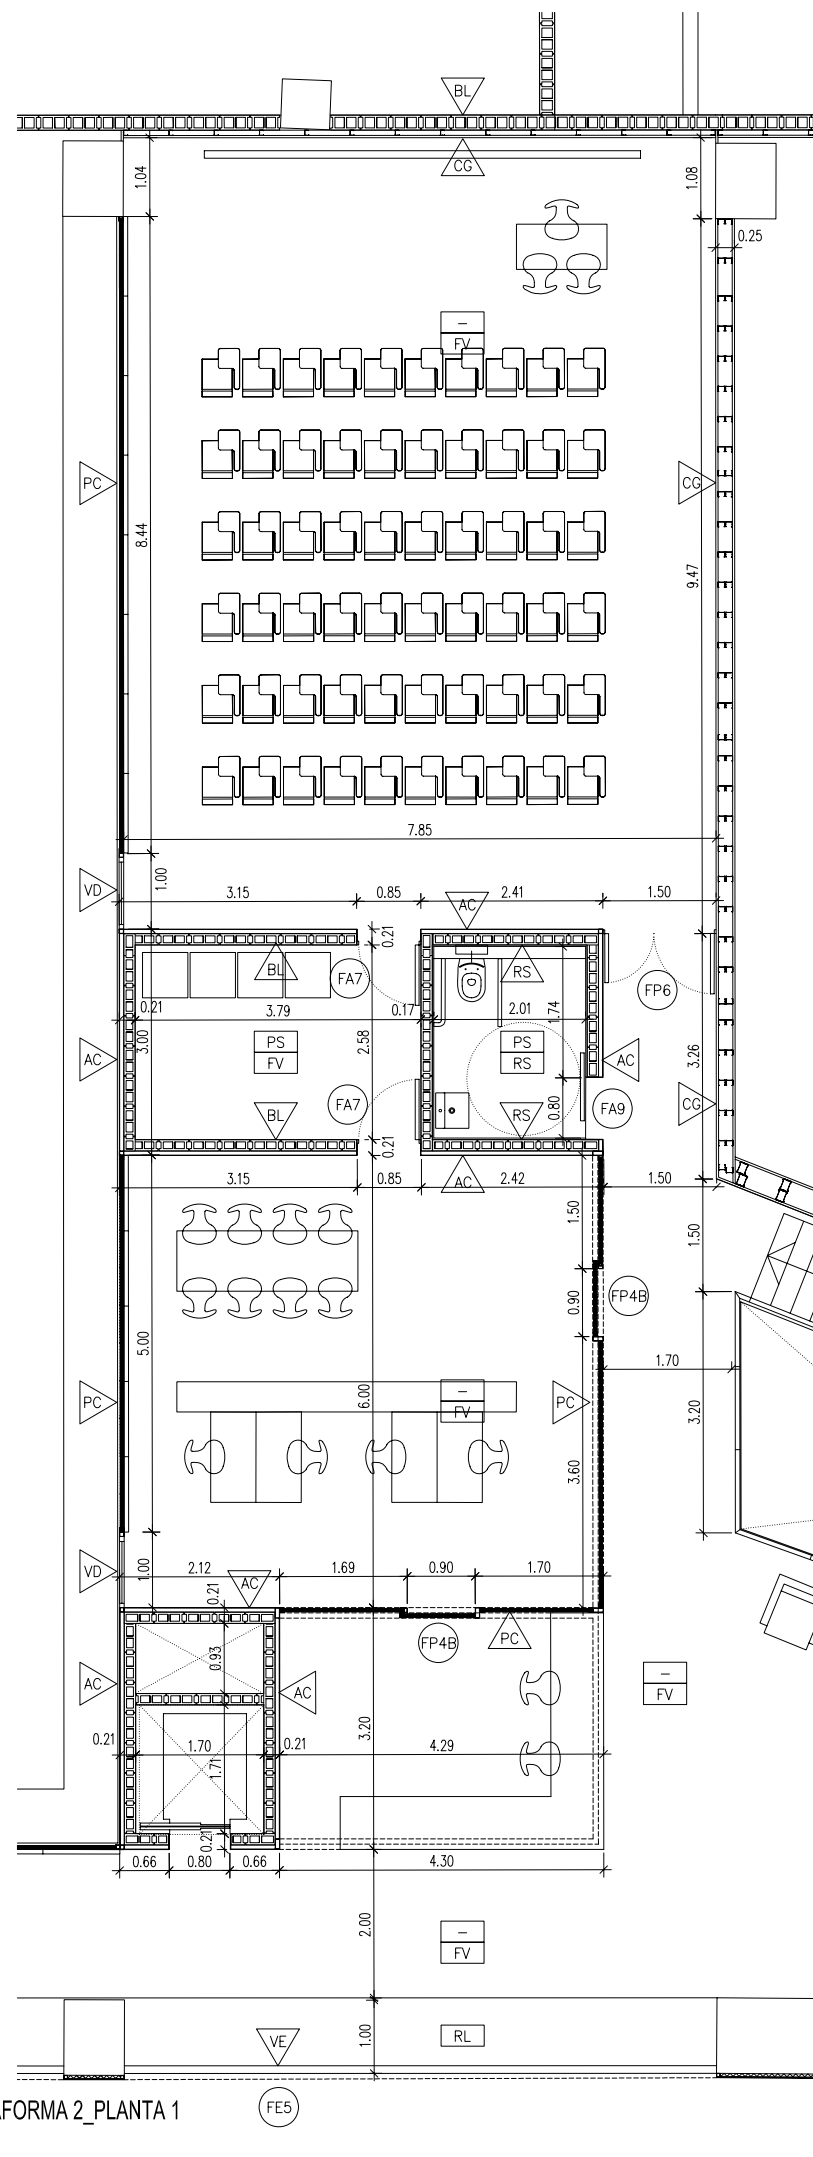

PLATAFORMA 2_PLANTA 0

PLATAFORMA 2_PLANTA 1

-  Rajola
-  Relliga
-  Revestiment de resines epoxi
-  Reixa de ventilació d'acer galvanitzat
-  Revestiment de xapa d'acer galvanitzat sobre tancament de bloc de formigó
-  Envà acústic
-  Tancament de Policarbonat translúcid
-  Fusteria exterior de Vidre laminat
-  Fusteria interior de Vidre laminat transparent
-  Tancament de Cartró-Guix, tipus Pladur Acabat pintat blanc
-  Tancament de Bloc prefabricat de formigó
-  Acabat pintat blanc
-  Sostre existent
-  Paviment de goma d'alta densitat
-  Sostre existent
-  Paviment Formigó vist
-  Panell Sandwich
-  Solera de Formigó
-  Portes d'acer
-  Fusteria d'alumini i policarbonat
-  Fusteria d'alumini i vidre
-  Fusteria melamina
-  Fusteria exterior d'acer

-  Tancament de Cartró-Guix, tipus Pladur Sistema 360/600, 2N15+E+E+2N15. Eixos de doble caixa separats 600mm
-  Tancament de Cartró-Guix, tipus Pladur Sistema 250/400, 2N15+E+2N15. Eixos de doble caixa separats 400mm
-  Tancament de Cartró-Guix, tipus Pladur Sistema 210/400, 2N15+E+2N15. Eixos de doble caixa separats 400mm
-  Revestiment de Cartró-Guix, tipus Pladur Sistema 100/600, 2N15+E. Eixos separats 600mm
-  Tancament de bloc de formigó prefabricat Blocs de 200x400mm
-  Tancament de bloc de formigó prefabricat Blocs de 150x400mm